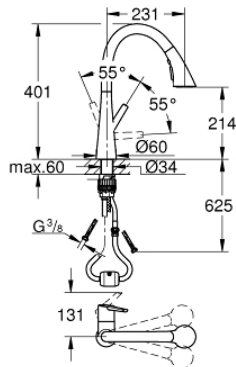

30 440 000 ETTGREPSKJØKKENBATTERI

PRODUKTBESKRIVELSE

- etthullsmontasje
- **GROHE StarLight** krom overflate
- **GROHE SilkMove** 35 mm keramisk Patron
- **GROHE Magnetisk docking** garanterer enkel og jevn tilbaketreking av sprayhodet tilbake til stillingen
- uttrekkspray med 3 spraytyper
- Bytt mellom laminær spray / **SpeedClean** dusjstråle / GROHE Bladespray (reduisert vannforbruk og sterkere ytelse)
- stoppfunksjon - pauseknapp for å stoppe vannføringen
- automatisk tilbakestilling til laminær spray
- variable justerbar volumbegrenser
- svingbar rørtut
- svingradius 360°
- med tilbakeslagsventil
- fleksible tilkoblingsslanger
- Rask og enkel installasjon
- **GROHE Zero** innvendig isolerte vannveier - bly- og nikkelfri