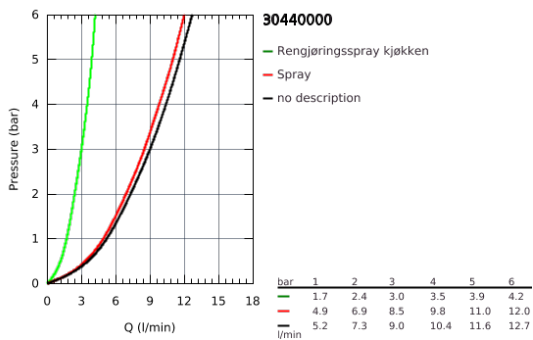

30 440 000 ETTGREPSKJØKKENBATTERI

PRODUKTBESKRIVELSE

- etthullsmontasje
- **GROHE StarLight** krom overflate
- **GROHE SilkMove** 35 mm keramisk Patron
- **GROHE Magnetisk docking** garanterer enkel og jevn tilbaketreking av sprayhodet tilbake til stillingen
- uttrekkspray med 3 spraytyper
- Bytt mellom laminær spray / **SpeedClean** dusjstråle / GROHE Bladespray (reduisert vannforbruk og sterkere ytelse)
- stoppfunksjon - pauseknapp for å stoppe vannføringen
- automatisk tilbakestilling til laminær spray
- variable justerbar volumbegrenser
- svingbar rørtut
- svingradius 360°
- med tilbakeslagsventil
- fleksible tilkoblingsslanger
- Rask og enkel installasjon
- **GROHE Zero** innvendig isolerte vannveier - bly- og nikkelfri